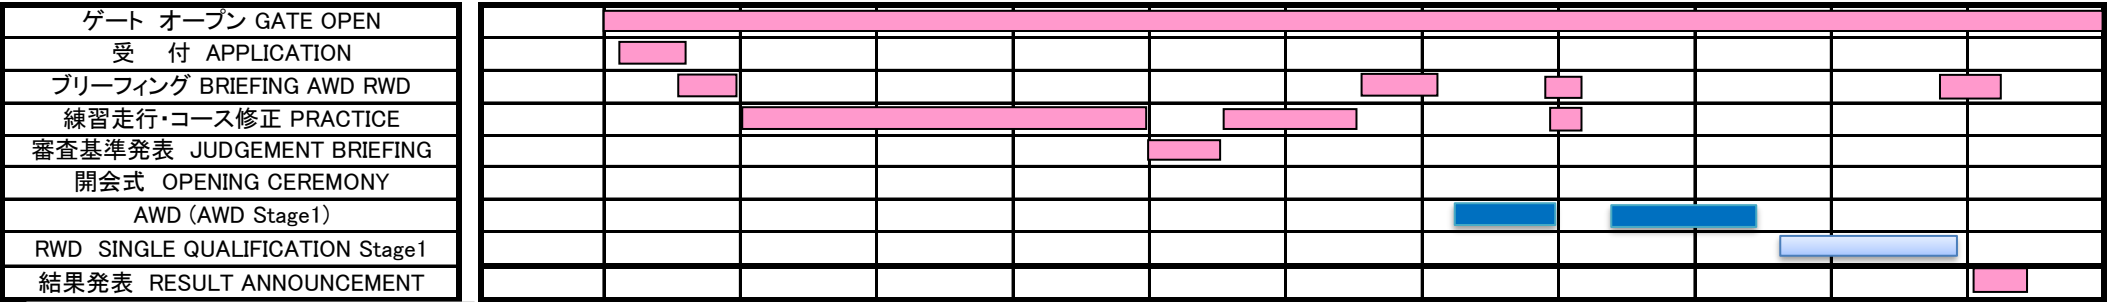

Sat. (土) 公式練習走行 予選 PRACTICE/PRE-QUALIFICATION

7:00 8:00 9:00 10:00 11:00 12:00 13:00 14:00 15:00 16:00 17:00 18:00 19:00

**AWD 16
RWD 32の場合 スケジュール
過去記録より**