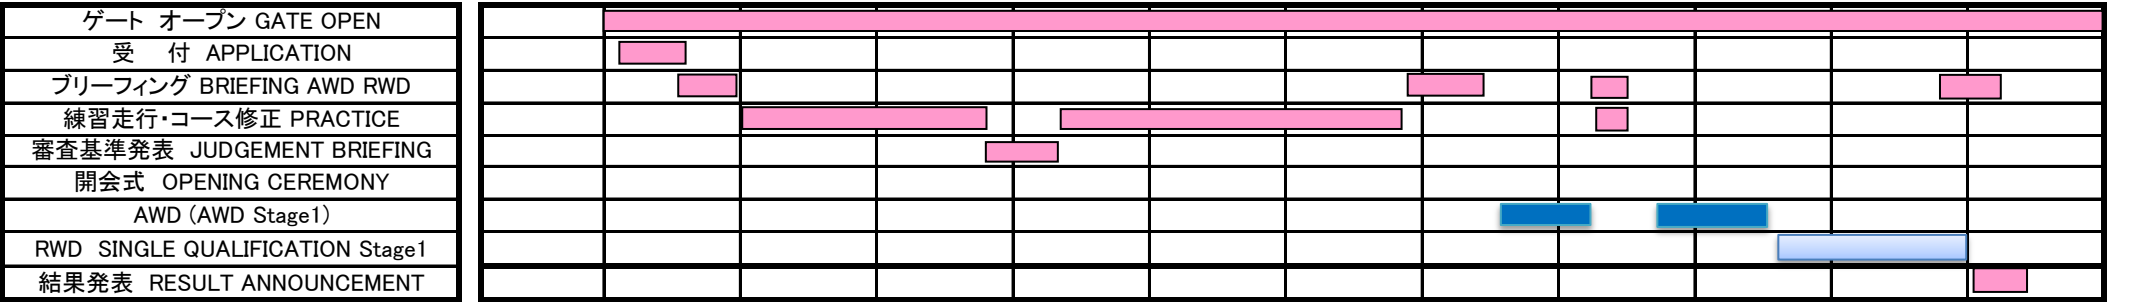

Sat. (土) 公式練習走行 予選 PRACTICE/PRE-QUALIFICATION

7:00 8:00 9:00 10:00 11:00 12:00 13:00 14:00 15:00 16:00 17:00 18:00 19:00